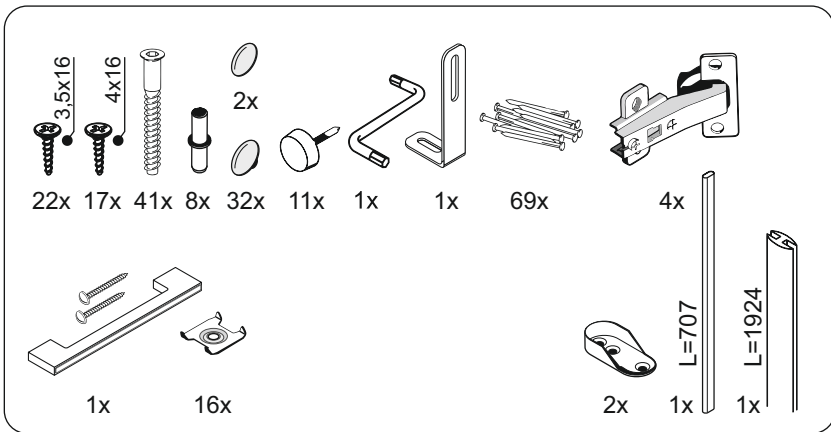

CHICAGO
CORNER CABINET

ЧИКАГО
ШКАФ УГЛОВОЙ

↑ 2055 ↙ 745 ↘ 745

Nº ← → ↙ ↘ S x Nº → ...

1	2049	450	16	x1	1/2
2	2049	450	16	x1	1/2
3	1927	390	16	x1	1/2
4	1927	150	16	x1	1/2
5	729	729	16	x1	1/2
6	729	729	16	x1	1/2
7	713	414	16	x2	1/2
8	299	390	16	x2	1/2
9	297	388	16	x2	1/2
10	660	90	16	x1	1/2
11	676	90	16	x1	1/2
12	428	90	16	x1	1/2
13	1957	370	4	x2	1/2
14	1957	291	4	x1	1/2
15	1957	321	4	x1	1/2
16	1956	396	16	x1	2/2

1

2

3

4

5

6

7

10