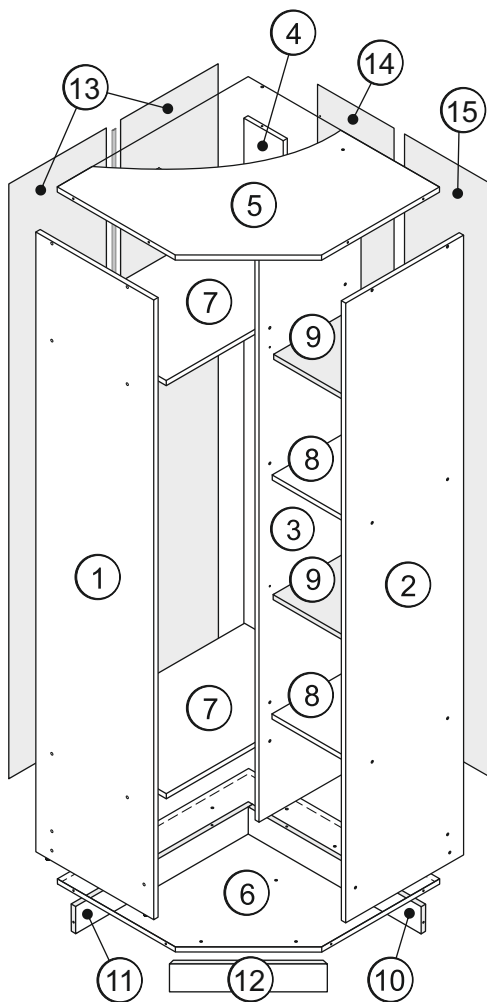

CHICAGO
CORNER CABINET

ЧИКАГО
ШКАФ УГЛОВОЙ

↑ 2055 ↙ 745 ↘ 745

Nº ← → ↙ ↘ S x Nº → ...

1	2049	450	16	x1	1/2
2	2049	450	16	x1	1/2
3	1927	390	16	x1	1/2
4	1927	150	16	x1	1/2
5	729	729	16	x1	1/2
6	729	729	16	x1	1/2
7	713	414	16	x2	1/2
8	299	390	16	x2	1/2
9	297	388	16	x2	1/2
10	660	90	16	x1	1/2
11	676	90	16	x1	1/2
12	428	90	16	x1	1/2
13	1957	370	4	x2	1/2
14	1957	291	4	x1	1/2
15	1957	321	4	x1	1/2
16	1956	396	16	x1	2/2