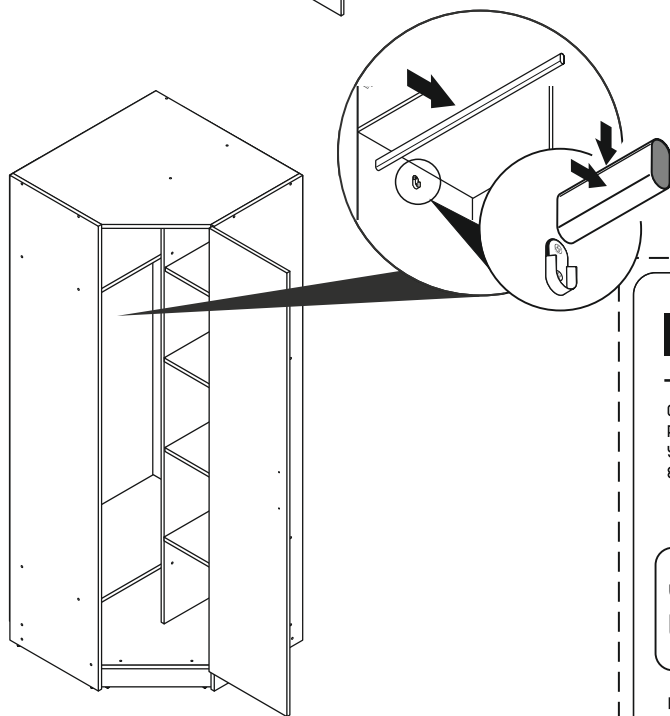

**Tag from the manufacturer Only
for the Customs Union countries.**

**Вырезать и наклеить ярлык
на заднюю стенку шкафа.**

IMPERIAL
ФАБРИКА МЕБЕЛИ

ООО «ИМПЕРИАЛ»
РОССИЯ, 302016, Г. ОРЕЛ,
УЛ. ПИНЕЙНАЯ, Д. 141
8 (4862) 78-43-45

МЕБЕЛЬ БЫТОВАЯ ДЛЯ ХРА-
НЕНИЯ (КОРПУСНАЯ)

**ЧИКАГО
ШКАФ УГЛОВОЙ**

ГАРАНТИЙНЫЙ СРОК: 24 МЕС.
СРОК СЛУЖБЫ: 5 ЛЕТ.

EAC

EAЭС N RU Д-РУ.РА03.В.95407/23